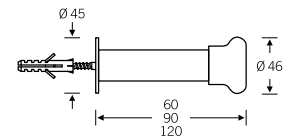

Door stops

- Aluminium
- Stainless steel
- Bronze

38 3895 ■

38 3896 ■ ■

Design: Jasper Morrison

- 38 3896 00002 (120 mm)
- 38 3896 00003 (90 mm)
- 38 3896 00004 (60 mm)

38 3880 ■ ■ ■

- 38 3880 00001 Rubber door stop
- 38 3880 00002 wall-mounted stop, 120 mm
- 38 3880 00003 wall-mounted stop, 90 mm
- 38 3880 00004 wall-mounted stop, 60 mm