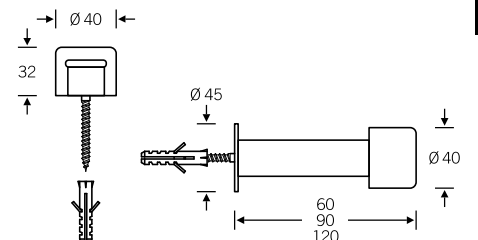

Door stops

- Aluminium
- Stainless steel
- Bronze

38 3895 ■

38 3896 ■ ■

Design: Jasper Morrison

- 38 3896 00002 (120 mm)
- 38 3896 00003 (90 mm)
- 38 3896 00004 (60 mm)

38 3880 ■ ■ ■

- 38 3880 00001 Rubber door stop
- 38 3880 00002 wall-mounted stop, 120 mm
- 38 3880 00003 wall-mounted stop, 90 mm
- 38 3880 00004 wall-mounted stop, 60 mm