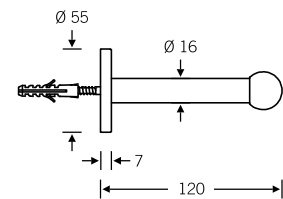

Door stops

- Aluminium
- Stainless steel
- Bronze

38 3895 ■

38 3896 ■ ■

Design: Jasper Morrison

- 38 3896 00002 (120 mm)
- 38 3896 00003 (90 mm)
- 38 3896 00004 (60 mm)

38 3880 ■ ■ ■

- 38 3880 00001 Rubber door stop
- 38 3880 00002 wall-mounted stop, 120 mm
- 38 3880 00003 wall-mounted stop, 90 mm
- 38 3880 00004 wall-mounted stop, 60 mm