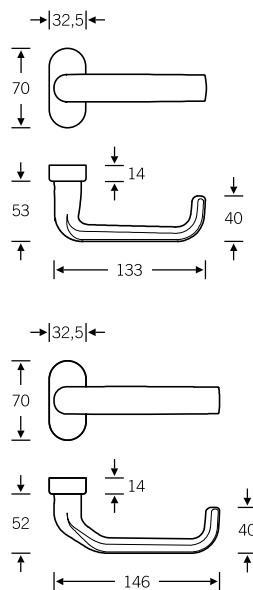

Doorknob for narrow-stile doors

07 0809 (cranked)

Lever/lever sets

Broad backplate sets available upon request; for flush-fitted roses, see page 536 f.

- 🔑 12 1267 013 (N)
- 🔑 72 1267 613 (R)
- 🔑 76 1267 613 (R)
- 🔑 79 1268 613 (R)

- 🔑 12 1267 027 (N)
- 🔑 72 1267 627 (R)
- 🔑 76 1267 627 (R)
- 🔑 79 1268 627 (R)

- 🔑 72 1267 628 (L)
- 🔑 76 1267 628 (L)
- 🔑 79 1268 628 (L)

- 🔑 13 4223 041 (R) with 10 1267 00500 (N)
- 🔑 13 4223 042 (R) with 12 1267 013 (N)
- 🔑 13 4223 042 (R) with 72 1267 613 (R)

- 17 1757

Lever/knob sets

Broad backplate sets available upon request; for flush-fitted roses, see page 536 f.

- 12 1267 017 (N)
- 72 1267 617 (R)
- 76 1267 617 (R)
- 79 1268 617 (R)
- 79 1268 619 (ILS)
- 72 1267 618 (L)
- 76 1267 618 (L)
- 79 1268 618 (L)

WC sets

Broad backplate sets available upon request; for flush-fitted roses, see page 536 f.

- 12 1267 019 (N)
- 72 1267 619 (R)
- 72 1267 620 (L)

- 15 1267 019 (N)

- 12 1267 011 (N)
- 72 1267 611 (R)
- 72 1267 612 (L)